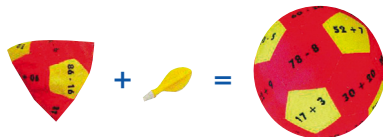

# Míče plné úloh

Návod k použití

STIEFEL  
EURO CART

Míč tvoří nafukovací balon a tematická vrstva z látky.  
Míč se dodává v nenafouknutém stavu. Snadno  
a rychle se dá nafouknout a okamžitě se může použít.

## Základní pravidlo hry

Dva nebo více hráčů si hází míč. Hráč, který míč chytí, splní úkol,  
který se nachází pod palcem jeho pravé ruky.

- # SH PL9001 Čísla do 20
- # SH PL9002 Čísla do 100
- # SH PL9013 Konverzace
- # SH PL9014 Emoce
- # SH PL9004 Abeceda