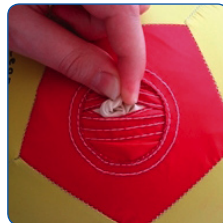

# Míče plné úloh

Návod k použití

STIEFEL  
EURO CART

Míč tvoří nafukovací balon a tematická vrstva z látky.  
Míč se dodává v nenafouknutém stavu. Snadno  
a rychle se dá nafouknout a okamžitě se může použít.

## Základní pravidlo hry

Dva nebo více hráčů si hází míč. Hráč, který míč chytí, splní úkol,  
který se nachází pod palcem jeho pravé ruky.

- # SH PL9001 Čísla do 20
- # SH PL9002 Čísla do 100
- # SH PL9013 Konverzace
- # SH PL9014 Emoce
- # SH PL9004 Abeceda