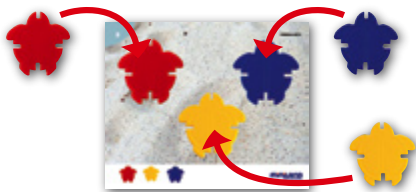

Obsah balení

- 20 želv ve čtyřech barvách
- 18 karet s aktivitami
- kufřík na odložení
- průvodce aktivitami

Jak na to

Dřív, než přistoupíte ke hře, umožněte dětem, aby se samostatně obeznámily s obsahem soupravy. Jednotlivé želvy a karty rozložte na stole. Vedťe je k tomu, aby si všimly rozdílů mezi želvami, prohlédly si karty a pozorovaly různé vyobrazení želv. Vyzvěte je, aby popsaly, co vidí. Pomůže jim to rozšířit si **slovní zásobu**.

V následujícím kroku se děti naučí ukládat plastové želvy na karty tak, aby barvou a natočením odpovídaly želvám na předloze. Želvy mohou také řadit podle vzoru v dolní části karet.

červená – modrá – žlutá – červená – modrá – žlutá